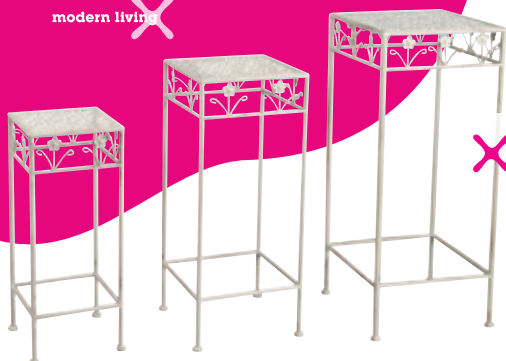

69,90€

44⁹⁰ €
87⁸² ЛВ.

ШЕЗЛОНГ LILLY
(85005010041)

-35%

49,90 € **-40%**

29⁹⁰ €
58⁴⁸ ЛВ.

СЕТ МАСИЧКИ ЗА ЦВЕТА
PAULA
(80306050003)

modern living