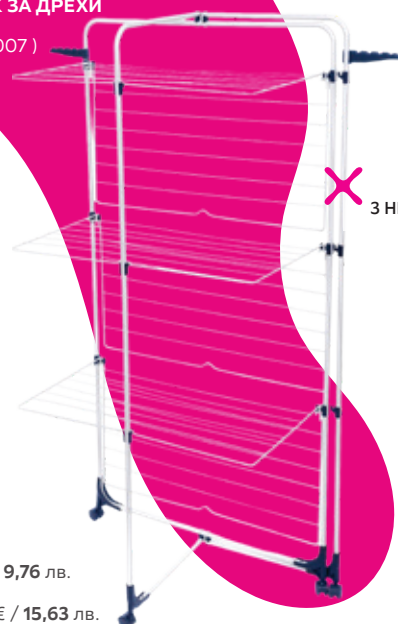

21,99 € -27%

**1599** €  
**3127** ЛВ.

ДЪСКА ЗА  
ГЛАДЕНЕ  
(84310040016)

homezone

25,51 € -33%

**1699** €  
**3323** ЛВ.

СУШИЛНИК ЗА ДРЕХИ  
30М  
(02310050007)

3 НИВА