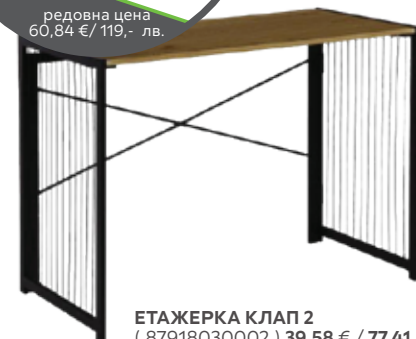

BONUS CLUB

**36⁵⁰ €
71³⁹ ЛВ.**

БЮРО КЛАП 2
(87918030001)

редовна цена
60,84 € / 119,- лв.

ЕТАЖЕРКА КЛАП 2
(87918030002) 39,58 € / 77,41 лв.

Пазарувай и пести с Bonus Club

- ☆ отстъпка от 3% още с първата покупка
- ☆ нарастващи отстъпки при повече покупки
- ☆ ексклузивни предложения
- ☆ подарък за рожден ден

Заяви своята изцяло
дигитална

**Bonus Card
ТУК**

Мѝмах е отворен за Вас от понеделник до събота 10:00 - 20:00, неделя 10:00 - 19:00
София бул. Европа №441; София бул. Скопие №6, (срещу Kaufland); Стара Загора бул. Патриарх Евтимий №50;
Бургас бул. Янко Комитов №8; Варна, бул. Владислав Варненчик № 277а; Пловдив бул. Асеновградско шосе №14

Посочените цени са валидни от 04.05.2026 до 17.05.2026 г. или до изчерпване на количествата. Всички цени са в лева с включен ДДС и съответната равностойност в евро, изчислена по фиксирания курс 1 € = 1,95583 лв. Освен ако изрично не е посочено друго, цените не включват смесител, плот, електроуреди, матраци, подматрачна скара, аксесоари и декорация. Цена, обозначена като Best Price, представлява най-ниската цена на артикул от съответната категория в магазините на Мѝмах в България за периода на валидност на брошурата и върху нея не се начисляват допълнителни отстъпки. Размерите са посочени в сантиметри и обозначават: широчина, дълбочина и височина. Поради технически особености при различните медии е възможно изобразените цветове да се различават от оригиналните. Не се позволява комбинирането на две или повече ценови намаления. Възможно е моестри на показаните артикули да не са налични във всички търговски обекти. Мѝмах България ООД не носи отговорност за печатни грешки.

Последвайте ни в:

www.moemax.bg
тел. 0700 196 99