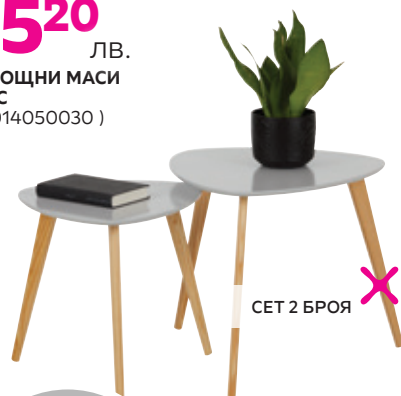

СЕТ 2 БРОЯ

ВИЖ
ЦЯЛАТА
сeрия

101,75€ **-22%**

79,- €
154⁵¹ ЛВ.

БОБ БАРБАРОН
(66514010078)