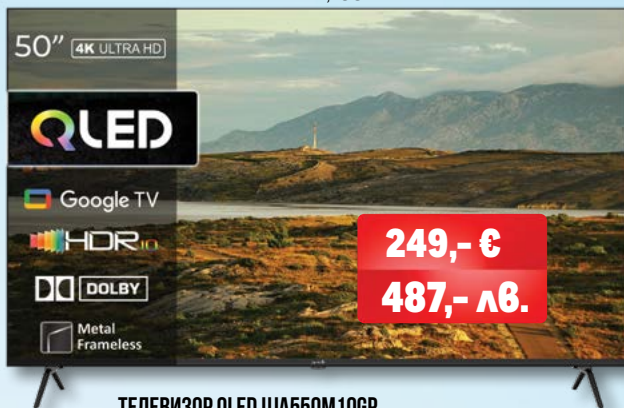

ТЕЛЕВИЗОР QLED 50UD10GTV SMART

- Тунери: DVB-T2, DVB-C
- HDMI: 4, USB: 2