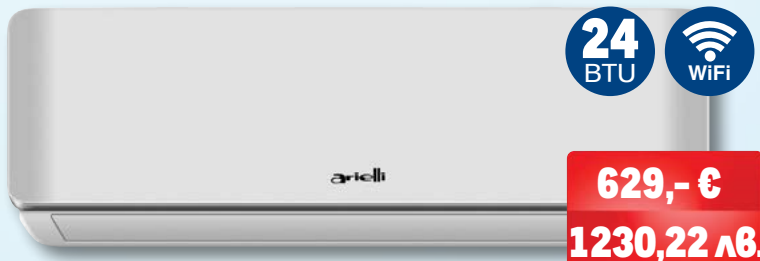

24
BTU

629,- €

1230,22 лв.

Electrolux

КЛИМАТИК ИНВЕРТОРЕН EACS/I-9HTPN8

- Енергиен клас: A++ \ A+
- Входяща мощност охлаждане/отопление: 0.80/0.70 kW/h
- Отдавана мощност охлаждане/отопление: 2.6/2.63 kW/h
- SEER: 6.3, SCOP: 4.0

Монтажът не е включен в цената.