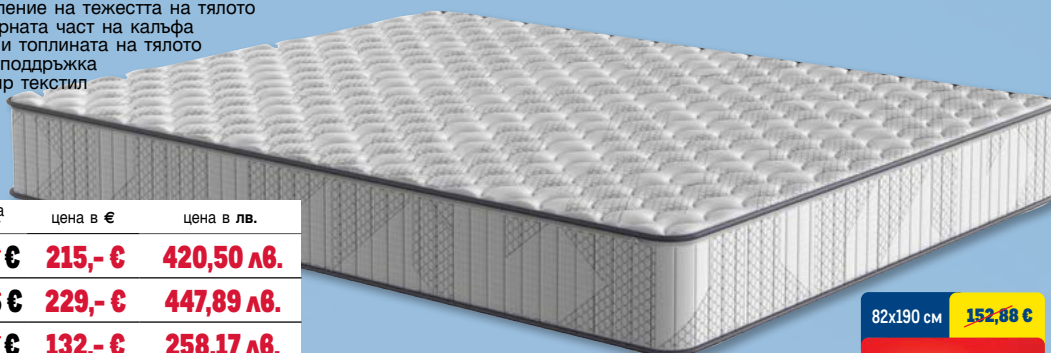

Gel Blue basics by magniflex

гаранция
16
ГОД.

ОРТОПЕДИЧЕН МАТРАК С ГЕЛ ПЯНА

- профилирано ядро от високоеластична пяна
- равномерно разпределение на тежестта на тялото
- гел пяна прошита в горната част на калъфа
- отнема напрежението и топлината на тялото
- калъф с цип за лесна поддръжка
- мек и приятен на допир текстил
- височина: 20 см

размер	регулярна цена в €	цена в €	цена в лв.
144x190 см	~~270,47 €~~	215,- €	420,50 лв.
164x190 см	~~306,26 €~~	229,- €	447,89 лв.
90x200 см	~~173,33 €~~	132,- €	258,17 лв.
160x200 см	~~306,26 €~~	229,- €	447,89 лв.
180x200 см	~~331,82 €~~	269,- €	526,12 лв.

82x190 см **152,88 €**
119,- €
232,74 лв.