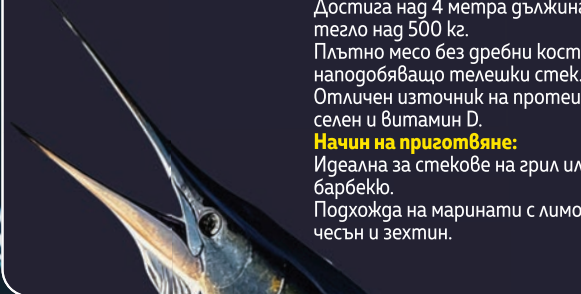

Начин на приготвяне:
Отлична за пържене и печене на филе. Традиционно се сервира с цитрусови плодове и зеленчуци.

ЗМИОРКА (EEL)

Удължено змиевидно тяло, което може да достигне над 1 метър дължина. Месото е богато на мазнини и има наситен, деликатен вкус. Изключително популярна в японската кухня (унаги). Богата на Омега-3 мастни киселини, витамини А, D и B12.

Начин на приготвяне:
Най-често се пече на грил с глазура от соев сос и сладко вино.

СКОРПИД (SCORPIONFISH)

Майстор на камуфлажа, често се слива с морското дъно. Притежава отровни бодли за защита. Месото е бяло, нежно и изключително вкусно. Смята се за една от най-добрите риби за рибена супа и бульони. Богата на лесноусвоими белтъчини и минерали.

Начин на приготвяне:
Отлична за пържене и печене на филе. Традиционно се сервира с цитрусови плодове и зеленчуци.

РИБА МЕЧ (SWORDFISH)

Една от най-впечатляващите хищни риби в океана. Разпознава се по дългата си „сабя“, използвана за лов. Достига над 4 метра дължина и тегло над 500 kg. Плътно месо без гребни кости, наподобяващо телешки стек. Отличен източник на протеини, селен и витамин D.