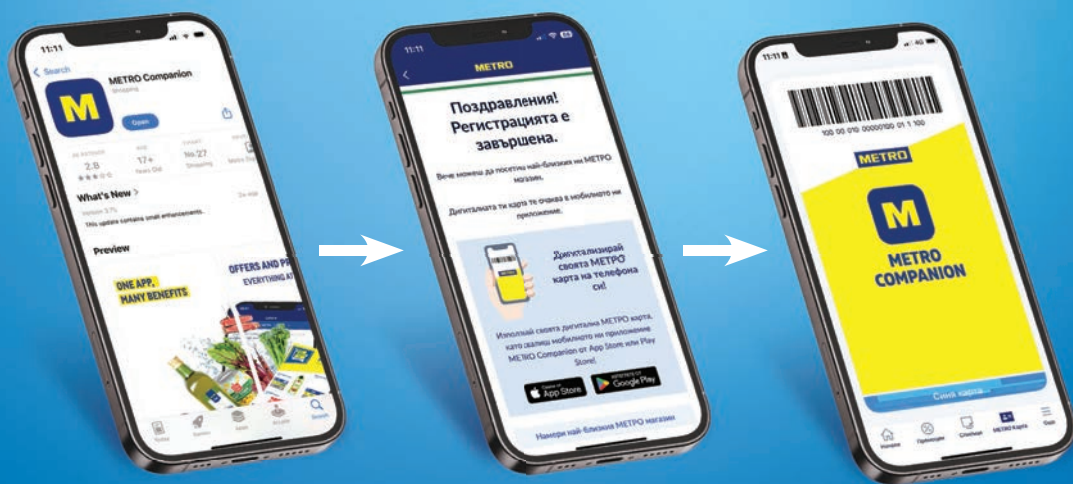

ПРИЗНАНИЕ ОТ КЛИЕНТИ

ОТЛИЧНО СЪТНОШЕНИЕ
ЦЕНА- КАЧЕСТВО

ОТЛИЧИЕ БАЗИРАНО НА
РЕАЛНИ КЛИЕНТСКИ ОЦЕНКИ

РЕАЛНИ ГАРАНЦИИ

100% ГАРАНЦИЯ ЗА СВЕЖЕСТ НА МЕСОТО И РИБАТА
ВРЪЩАМЕ ПАРИТЕ ПРИ НЕСЪОТВЕТВИЕ

ПРЯСНО МЕСО

ПРЯСНА РИБА

**СТАНИ КЛИЕНТ НА МЕТРО
В 3 ЛЕСНИ СЪПКИ! ПОД 2 МИНУТИ! ГОТОВО!**

ИЗТЕГЛИ ТУК:

1. Свали METRO Companion Безплатно от App Store или Google Play.

2. Регистрирай се в кратката форма само за 2 минути.

3. Потвърди имейла си. Едно кликане – и си готов! Дигиталната ти METRO карта е вече в телефона ти.