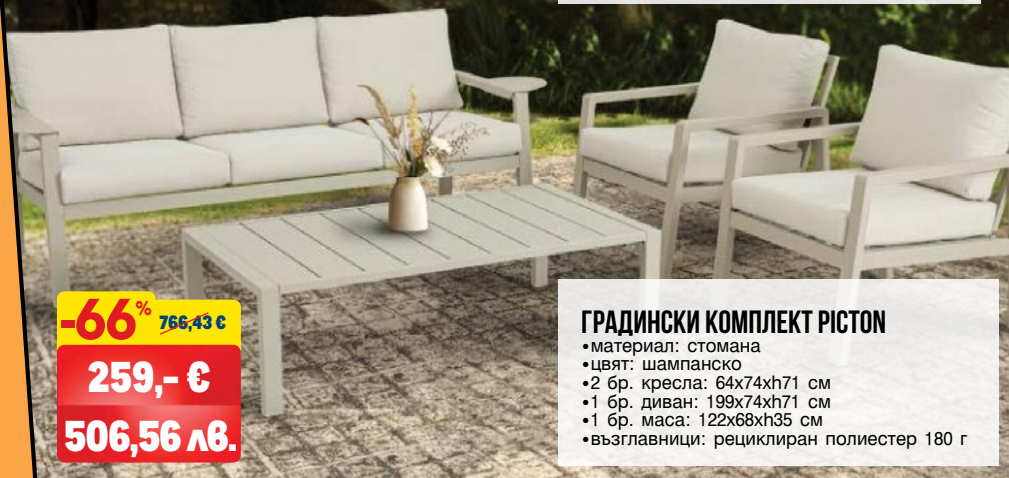

Tarrington House

-66% 766,43 €

259,- €

506,56 лв.

ГРАДИНСКИ КОМПЛЕКТ РИСТОН

- материал: стомана
- цвят: шампанско
- 2 бр. кресла: 64x74xh71 см
- 1 бр. диван: 199x74xh71 см
- 1 бр. маса: 122x68xh35 см
- възглавници: рециклиран полиестер 180 г

Tarrington House