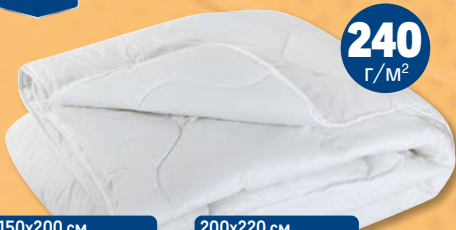

ОЛЕКОТЕНА ЗАВИВКА

- плат: 100% памук, ранфорс
- пълнеж: 100% силиконизирани полиестерни влакна, 240 г/м²

240
Г/М²

150x200 см
11,99 €
23,45 лв.

200x220 см
15,99 €
31,27 лв.