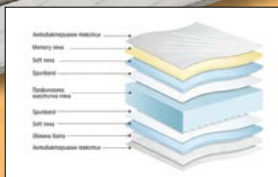

-34% 30,66 €

19,99 €

39,10 лв.

Paradise®

sleep wellness

гарантия
5
год.

МАТРАК DANAY FRESH

- ядро от еластична пяна
- профилиран релеф от едната страна
- втора страна - ядро от Мемори пяна
- текстил с антибактериална обработка
- степен на твърдост - средна
- височина: 17 см