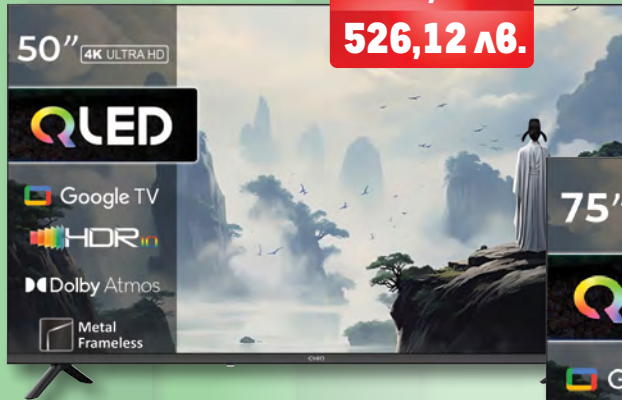

CHI Q

гарантия
3
год.

ТЕЛЕВИЗОР CHI Q UJA50QM 106P

- Тунери: DVB-T2, DVB-C
- HDMI x 3, USB x 2

269,- €
526,12 лв.

ТЕЛЕВИЗОР UJA75QM 106P

- Тунери: Тунери: DVB-T2, DVB-C
- HDMI: 3
- USB: 2