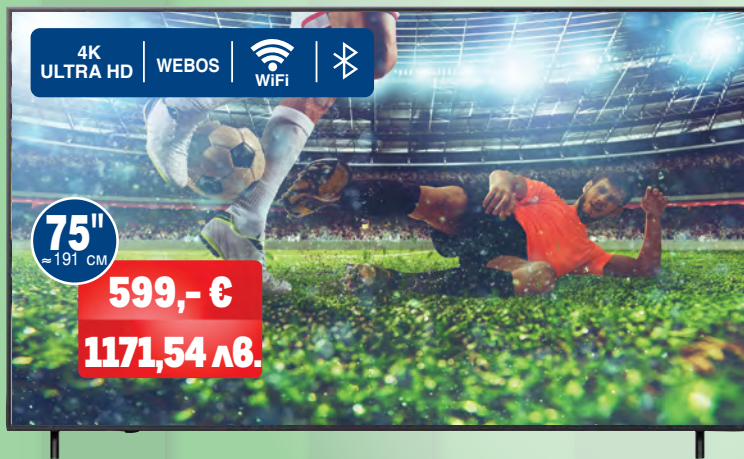

### ТЕЛЕВИЗОР LED 75UA75 1COLA

- Тунери: DVB-T2, DVB-C, DVB-S2
- HDMI: 3
- USB: 2

НОВО В  
METRO