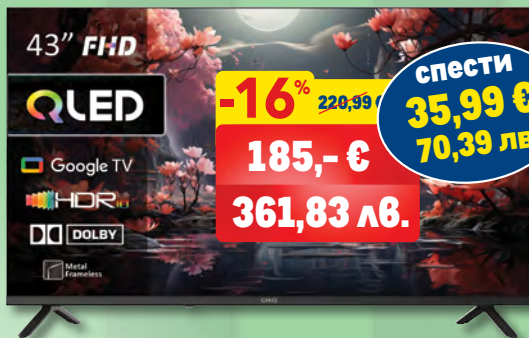

ТЕЛЕВИЗОР QLED LKD43QM 106P

- Тунери: DVB-T2, DVB-C
- HDMI: 3
- USB: 2