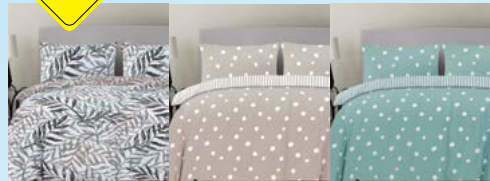

СПАЛНИ КОМПЛЕКТИ С ОЛЕКОТЕНА ЗАВИВКА

- Плат: 100% ранфорс шампа
- Пълнеж: 100% полиестерни влакна, 150 г
- Опаковка: плик (продукта ще бъде ролиран)

ЕДИНИЧЕН КОМПЛЕКТ, 3 ЧАСТИ

- Долен чаршаф - 150x220 см
- Олекотена завивка - 150x210 см
- Калъфка - 50x70 см

Единичен

19,99 €

39,10 ЛВ.

ДВОЕН КОМПЛЕКТ, 4 ЧАСТИ

- Долен чаршаф - 200x220 см
- Олекотена завивка - 200x210 см
- Калъфка - 50x70 см - 2 бр.

Двоен

26,99 €

52,79 ЛВ.

СПАЛНИ КОМПЛЕКТИ

- 100% памук

3 ЧАСТИ

- Чаршаф - 150x240 см
- Плик - 150x220 см
- Калъфка - 50x70 см

4 ЧАСТИ

- Чаршаф - 220x240 см
- Плик - 200x220 см
- Калъфки 2 бр. - 50x70 см

5 ЧАСТИ

- Чаршаф - 220x240 см
- Плик 2 бр. - 150x220 см
- Калъфки 2 бр. - 50x70 см