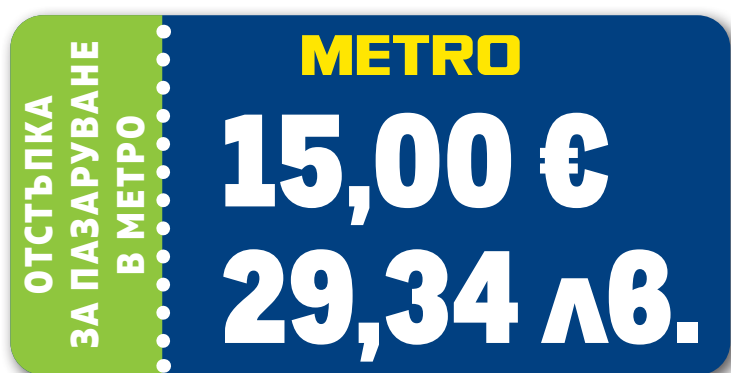

Сканирай за повече информация за магазини МЕТРО или посети: metro.bg/magazini

1

КУПИ Tymbark* продукти от МЕТРО за 300,00 € / 586,75 лв. с ДДС.

2

ВЗЕМИ отстъпка 15,00 € / 29,34 лв. с ДДС за следващо пазаруване в МЕТРО**.

Период на промоцията: 01.06. - 30.06.2026 г.
Повече информация и пълни условия на metro.bg/Tymbark

*Участващи продукти: QUEEN'S, NESTEA, ВЕЛИНГРАД, DRWITT, TEDI, CIAO в каквато и да е комбинация и разфасовки.