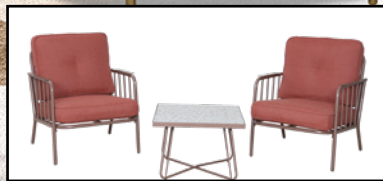

ГРАДИНСКИ КОМПЛЕКТ NEW YORK 4 ЧАСТИ

- материал: стомана, текстилен
- рамка: стоманени тръби 40x20/30x20 mm
- столове: 63x60x78 cm; диван: 63x108x78 cm
- маса със закалено стъкло: 90x50x42 cm

79,99 €
156,45 лв.

ГРАДИНСКИ КОМПЛЕКТ TERRACOTA

- материал: стомана с прахово покритие, рециклиран полиестер, керамика
- плот-маса: керамични плочки 9 mm
- възглавница: 220 g рециклиран полиестер
- размери на кресло (ДxШxВ): 82x72x79 cm
- размери на масата (ДxШxВ): 60x60x40 cm

-22% 179,- €

139,- €
271,86 лв.

спести
40,- €
78,23 лв.

лесен монтаж

КОМПЛЕКТ ДЪРВЕН

- материал: FSC акация,цинкована стомана
- размери: стол (ДxШxВ): 51x38x80 cm; маса 60x60x72 cm

49,99 €
97,77 лв.

СТОМАНЕНА ПЕРГОЛА

- цвят: тъмно сива рамка и екрю плат
- материал: метална рамка с прахово покритие и 180 g полиестер с полиамидово покритие
- размери: 3x2.5x2.5 м

125,- €
244,48 лв.