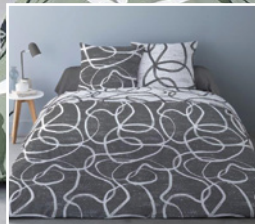

Част от асортимента може да липсва или да е силно ограничен в магазини Метро в страната.