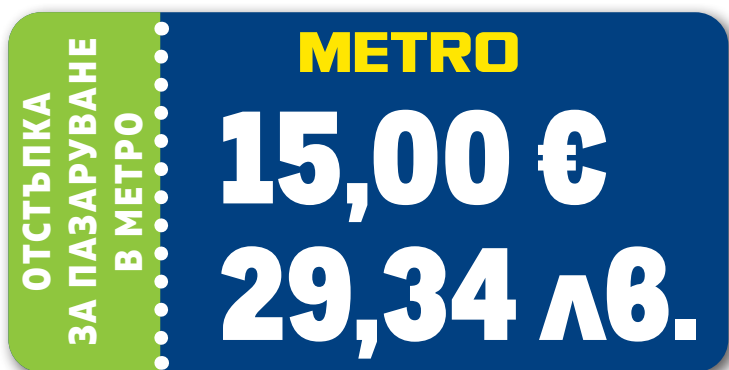

1

КУПИ Каменица*
продукти от МЕТРО
за 300,00 € / 586,75 лв. с ДДС.

2

ВЗЕМИ отстъпка
15,00 € / 29,34 лв. с ДДС
за следващо пазаруване в МЕТРО**.