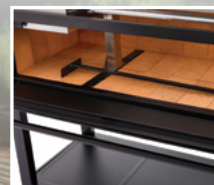

*Налично само в **МЕТРО София 1, София 2, Пловдив, Варна и Бургас**

-26% 817,56 €

599,- €

1171,54 лв.

Tarrington House

БАРБЕКЮ НА ДЪРВЕНИ ВЪГЛИЩА GOUETTE

- размери: 60x129x89.5 см
- размер на скарата: 58x40 см
- материал на скарата: хромირана стомана
- топлоустойчиви дръжки • 2 колела