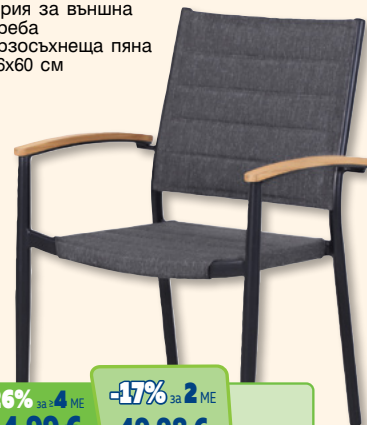

### СТОЛ

- материал: пластмаса, стомана с прахово боядисано покритие
- цвят: тъмно сиво
- 56x56xh74 cm

-21% за 4 ME  
13,28 €  
25,97 лв.  
/ME с ДДС

-15% за 2 ME  
14,30 €  
27,97 лв.  
/ME с ДДС

16,85 €  
32,96 лв.  
/ME с ДДС

### МАСА BISTRO

- стомана с прахово боядисано покритие
- 60x60xh72 cm

-14% за 4 ME  
20,45 €  
40,- лв.  
/ME с ДДС

-8% за 2 ME  
21,98 €  
42,99 лв.  
/ME с ДДС

24,02 €  
46,98 лв.  
/ME с ДДС

### СТОЛ MONTAVIA

- прахово боядисана алуминиева рамка
- подлакътник с летви от тиково дърво FSC
- смесена PP мрежеста материя за външна употреба
- с бързосъхнеща пяна
- 87x56x60 cm

-26% за 4 ME  
44,99 €  
87,99 лв.  
/ME с ДДС