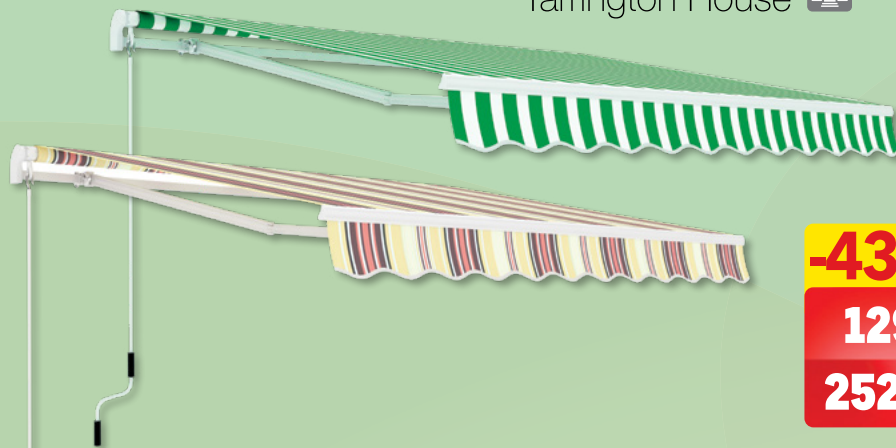

### СЕННИК КЛАСИК

- бежово-кафяви ивици/ зелено-бели ивици
- алуминиева конструкция, импрегиран полиестер, 280 g/m<sup>2</sup>, UV50+ покритие
- чупещо се рамо с включена манивела
- възможност за монтиране на стена или таван