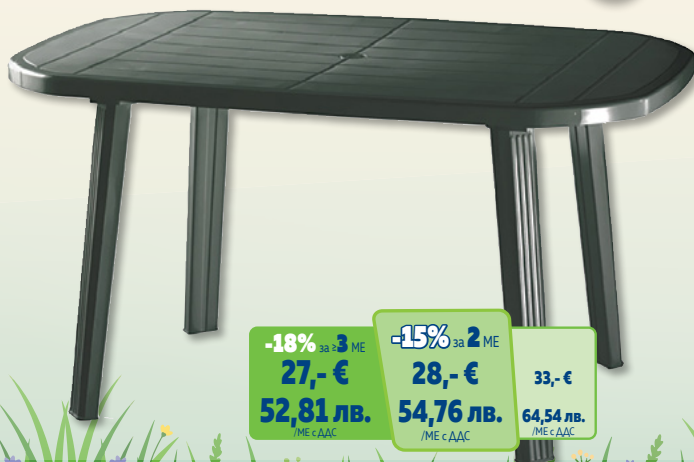

МАСА ОВАЛ SALOMONE/DOMINGO

- цвят: зелен/мускат
- материал: пластмаса
- размери: 135x85 cm

-18% за 3 МЕ **27,- €** **-15%** за 2 МЕ **28,- €** **33,- €**
52,81 лв. **54,76 лв.** **64,54 лв.**