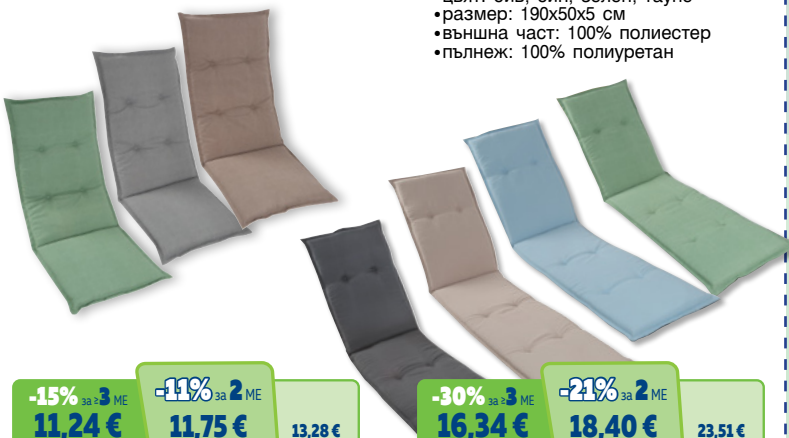

-15% за 3 ME	-11% за 2 ME		-30% за 3 ME	-21% за 2 ME	
11,24 €	11,75 €	13,28 €	16,34 €	18,40 €	23,51 €
21,98 лв.	22,98 лв.	25,97 лв.	31,96 лв.	35,99 лв.	45,98 лв.
/ME с ДДС	/ME с ДДС	/ME с ДДС	/ME с ДДС	/ME с ДДС	/ME с ДДС

Tarrington House

ВЪЗГЛАВНИЦА ЗА ШЕЗЛОНГ

- размери: 190x50x5 cm
- цвят: сив, син, зелен, таупе
- размер: 190x50x5 cm
- външна част: 100% полиестер
- пълнеж: 100% полиуретан