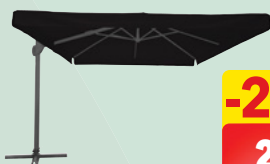

-22% 306,26 €

239,- €

467,44 лв.