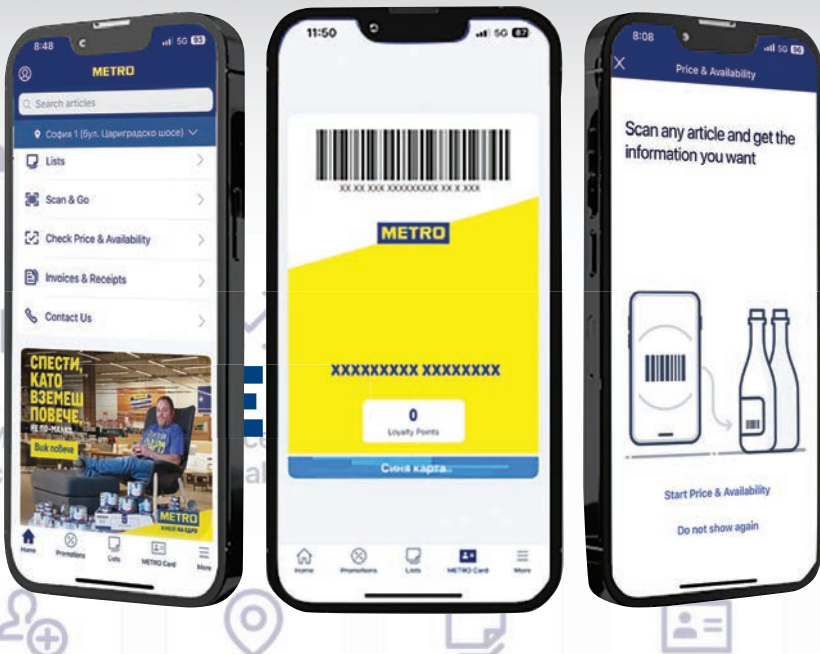

Отстъпката е валидна за:

Всички продукти
от категориите

Комбинации на продукти
от двете категории

Промоционални
продукти

Валидност: 26.03 – 22.04.2026 г.

Повече на metro.bg/otstapka-5

Активирай своята дигитална METRO карта с **METRO COMPANION**

Сканирай тук и сваля приложението.

METRO вече е във Viber!

ПРИСЪЕДИНИ СЕ И НЕ ИЗПУСКАЙ ОФЕРТИ!

www.metro.bg/viber

Влез в **METRO Bulgaria/ METRO България** – Viber канала на METRO!

Шеф Владимир Петков

шефът, който не признава граници „Кухнята е сцена, а всяко ястие – представление. Ако няма експеримент, няма и магия.“
От The School и Бар на края на Вселената до елегантните ресторанти в Гърция – Владимир Петков превръща креативността в своя запазна марка. В METRO Академия той показва, че смелостта е най-добрата поправка.