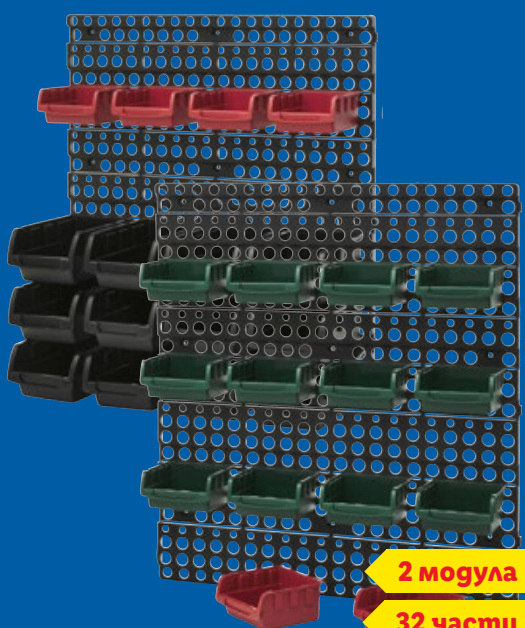

С меламиново покритие
Цена за бр.
№ 459077

С Lidl Plus
33%
по-евтино

46.01-€
89.99-ЛВ.

30.67 €*
59.99 ЛВ.

69 x 59 x 35 cm

PARKSIDE
Стенен органайзер
с кутии за съхранение

Цена за комплект
№ 466835

С Lidl Plus
28%
по-евтино