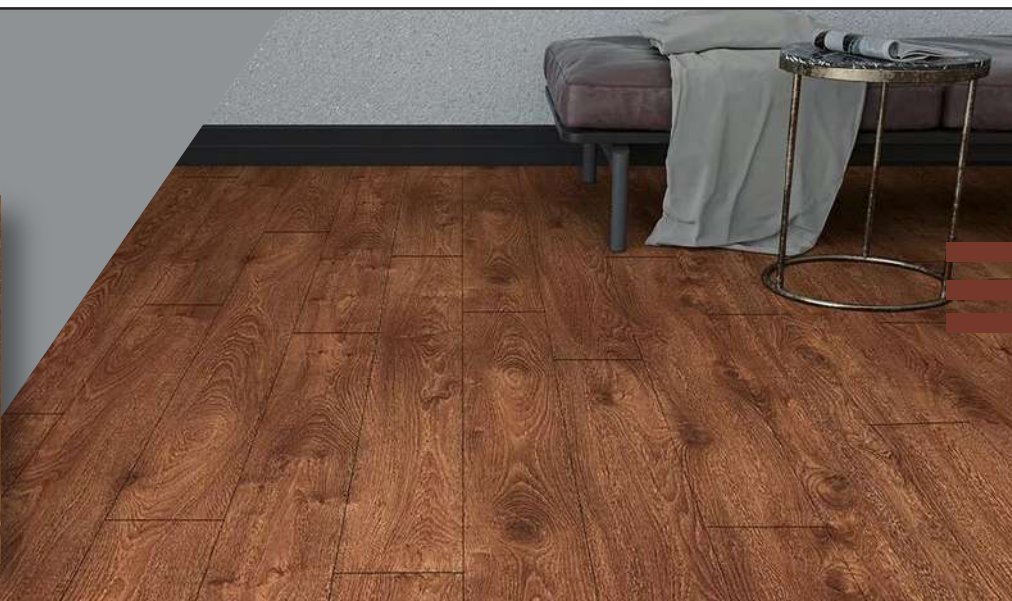

~~1124~~
936
€/м²

~~2198~~
1831
ЛВ./м²

ЛАМИНИРАН ПАРКЕТ AGT FUJI EFFECT 905

Дебелина: 8 мм; Размер: 1200x191 мм
Клас на износостойчивост: AC4/32
Реф. №: ds604300

~~1227~~
980
€/м²

~~2400~~
1917
ЛВ./м²

КОРКОВА ПОДЛОЖКА EXPERT CORK ROLL CEZAR