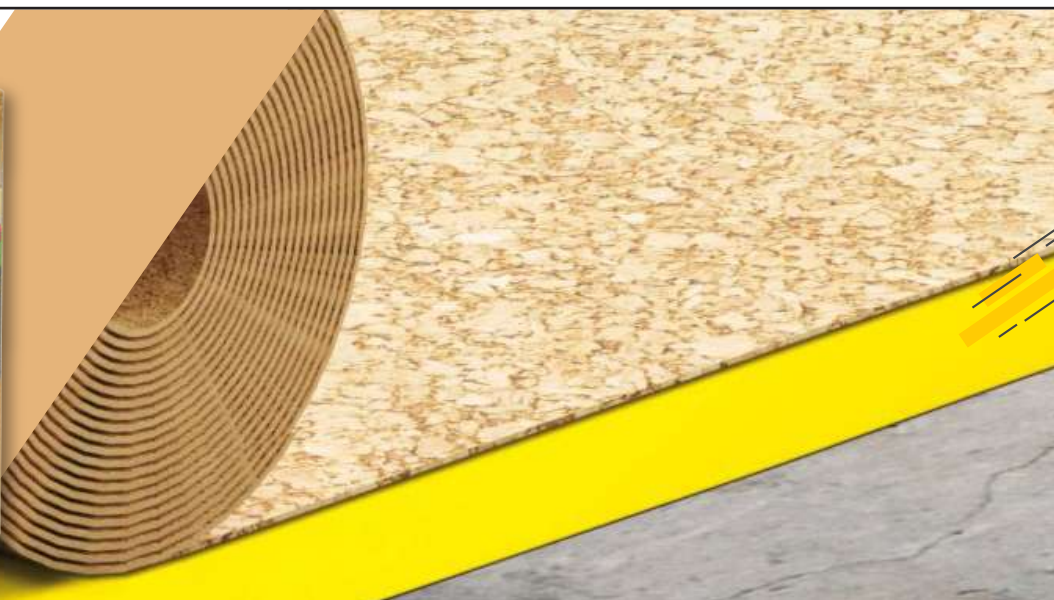

КОРКОВА ПОДЛОЖКА EXPERT CORK ROLL CEZAR

Дебелина: 2 мм
Размер: 1x10 м
Реф. №: ds96666

~~3937~~
3320
€

~~7700~~
6493
ЛВ.