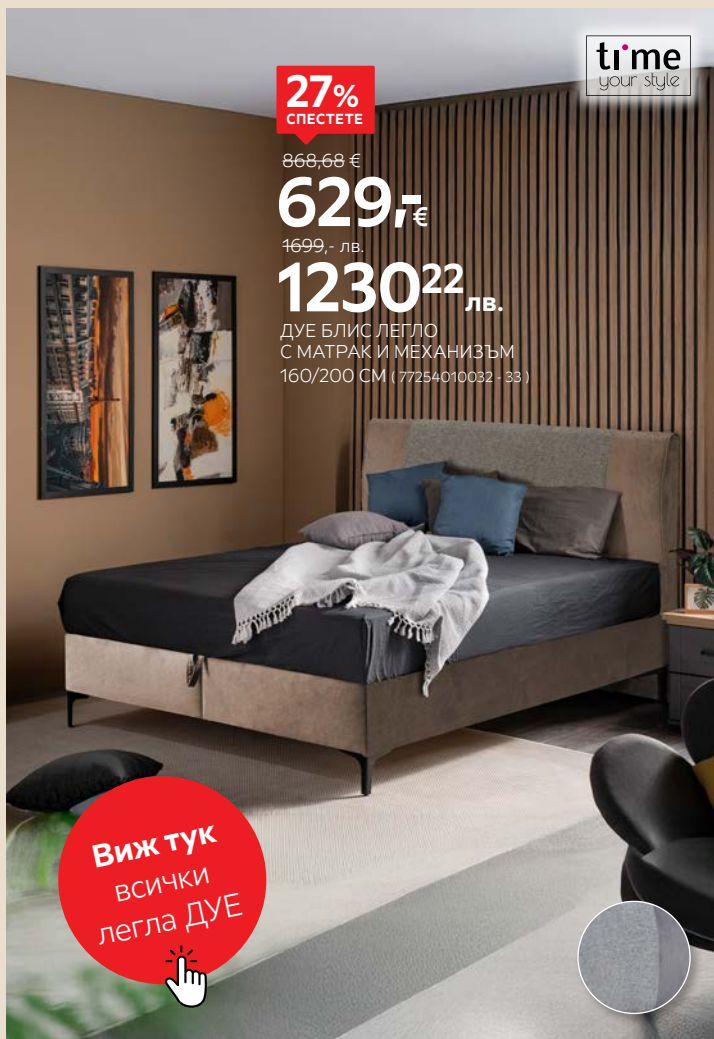

time  
your style

**27%**  
СПЕСТЕТЕ

868,68 €

**629,7€**

4699,- лв.

**1230<sup>22</sup> лв.**

ДУЕ БЛИС ЛЕГЛО  
С МАТРАК И МЕХАНИЗЪМ  
160/200 CM ( 77254010032 - 33 )

Виж тук  
всички  
легла ДУЕ