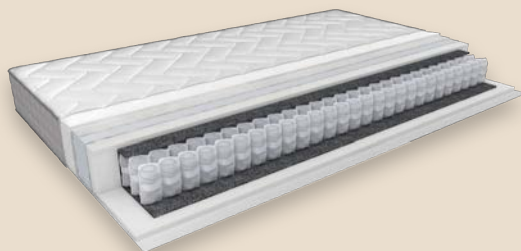

**-25%**

за матраци  
Бодифлекс  
плюс

452,88 €

**114,7€**

299,- лв.

**222<sup>96</sup> лв.**

МАТРАК БОДИФЛЕКС ПЛЮС  
НЕРУЛОВАН 90/200 CM ( 87652020061 )

Swedish line